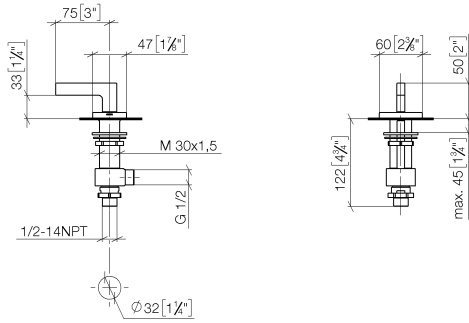

20 004 715

- Bohrungsdurchmesser 32 mm
- Rosette 60 x 47 mm
- mit Warmkennzeichnung

Passt zu: CL.1, CYO

	Chrom	20 004 715-00
	Platin gebürstet	20 004 715-06
	Messing gebürstet (23kt Gold)	20 004 715-28
	Champagne gebürstet (22kt Gold)	20 004 715-46
	Champagne (22kt Gold)	20 004 715-47
	Dark Platinum gebürstet	20 004 715-99

20 004 715

mm [inches]

Durchflussdiagramm

Zertifikate

IAPMO_4976 (5). IAPMO_N-4976. LGA_28687. IAPMO_6397.

20 004 715

Ersatzteilstückliste

Nr.	Artikelnummer	Benennung	Verbaumenge	Lieferzeit
1	90 20 70 057 02-00	Griff (hot)	1	10
2	04 17 11 058 53 90	Seitenteil	1	2
3	90 90 03 153 00 90	Oberteil	1	2
4	04 23 10 032 78 90	Befestigungssatz	1	2
5	04 17 11 023 10 90	Verteiler	1	2
6	09 30 11 059 90	Scheibe	1	2
7	09 23 10 012 90	Mutter	1	2