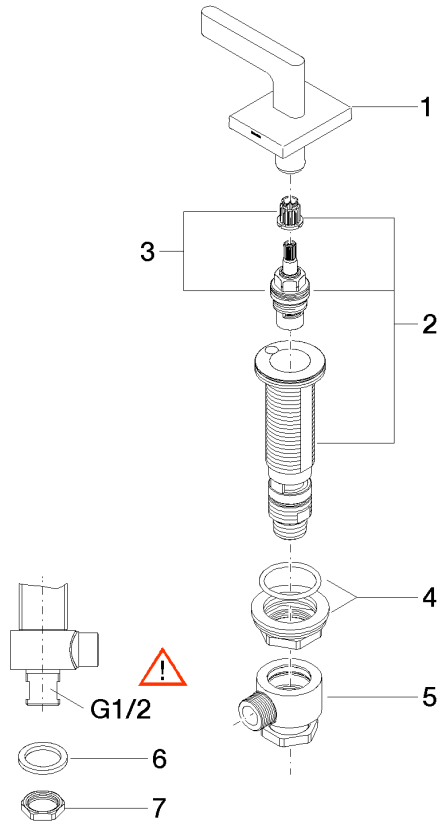

20 004 715

- Bohrungsdurchmesser 32 mm
- Rosette 60 x 47 mm
- mit Warmkennzeichnung

Passt zu: CL.1, CYO

	Chrom	20 004 715-00
	Platin gebürstet	20 004 715-06
	Messing gebürstet (23kt Gold)	20 004 715-28
	Champagne gebürstet (22kt Gold)	20 004 715-46
	Champagne (22kt Gold)	20 004 715-47
	Dark Platinum gebürstet	20 004 715-99

20 004 715

mm [inches]

Durchflussdiagramm

Zertifikate

IAPMO_4976 (5). IAPMO_N-4976. LGA_28687. IAPMO_6397.

20 004 715

Ersatzteilstückliste

Nr.	Artikelnummer	Benennung	Verbaumenge	Lieferzeit
1	90 20 70 057 02-00	Griff (hot)	1	10
2	04 17 11 058 53 90	Seitenteil	1	2
3	90 90 03 153 00 90	Oberteil	1	2
4	04 23 10 032 78 90	Befestigungssatz	1	2
5	04 17 11 023 10 90	Verteiler	1	2
6	09 30 11 059 90	Scheibe	1	2
7	09 23 10 012 90	Mutter	1	2